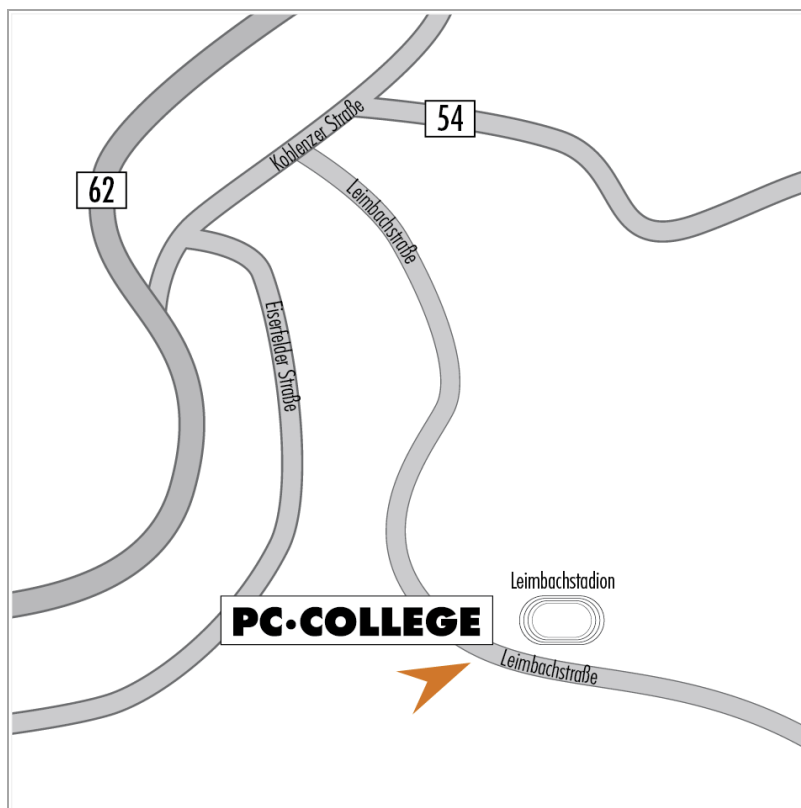

Standort **PC-COLLEGE** Siegen
Leimbachstraße 266, 57074 Siegen

Sie erreichen uns

Mit dem Auto

- Nehmen Sie auf der Autobahn A45 die Ausfahrt Siegen Süd (Nr. 22) in Richtung Siegen-Süd/Siegen-Eisern. Sie gelangen automatisch auf die L562 Richtung Siegen, dies ist bereits die Leimbachstraße.
- Im Kreisverkehr nehmen Sie die 2. Ausfahrt und folgen dem Verlauf der Leimbachstraße. Nach etwa 600 m sehen Sie auf der linken Seite die Hees Bürowelt.

Parkmöglichkeiten

- Kostenfreie Parkmöglichkeiten finden Sie in ausreichender Form auf dem Firmengelände oder auf dem ca. 300m entfernten PR-Parkplatz.

PC-COLLEGE-Partner Siegen

Leimbachstraße 266
57074 Siegen