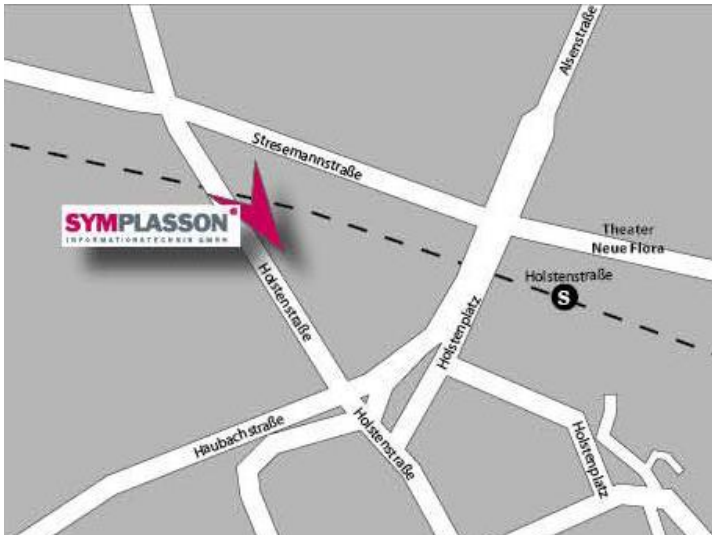

Wegbeschreibung Hamburg

Standort **PC·COLLEGE** Hamburg
Holstenstraße 205, 22765 Hamburg

Sie erreichen uns

PC-COLLEGE-Partner Hamburg

Holstenstraße 205
22765 Hamburg

T: 0800 5777 333
(gebührenfrei in Deutschland)

F: 030 214 29 88 (Zentrale)

hamburg@pc-college.de

Ein Google-Map sehen Sie hier: <https://www.pc-college.de/standort-hamburg.php>